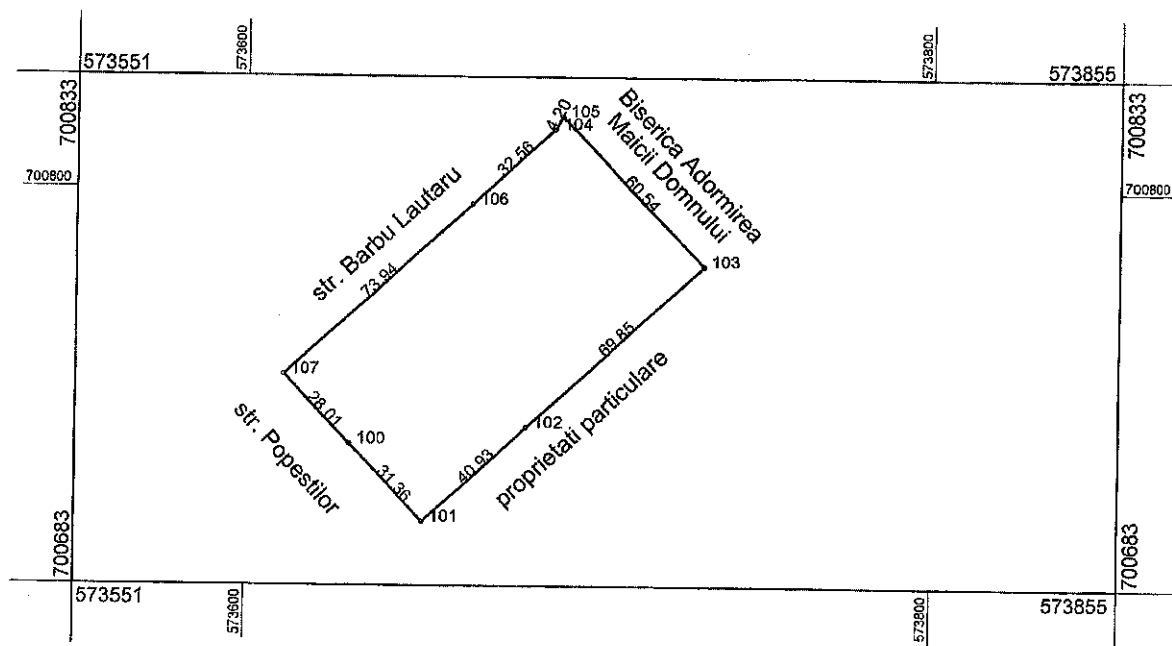

Judetul Suceava
Orasul Milisauti
Cod SIRUTA:146940

Sectione plan
Nr. Cadastral imobil
Nr. Carte funciara

Cod zona valorica
Cod zona protejata
Cod postal: 727361

FISA SPATIULUI VERDE

1. SCHITA AMPLASAMENTULUI SPATIULUI VERDE-NR. 1

Planul de amplasament si delimitare a imobilului cu nr. Cadastral _____ (S= 6568 mp)
Inscris in CF nr. _____ pe care o anexam.

Scara 1:2000