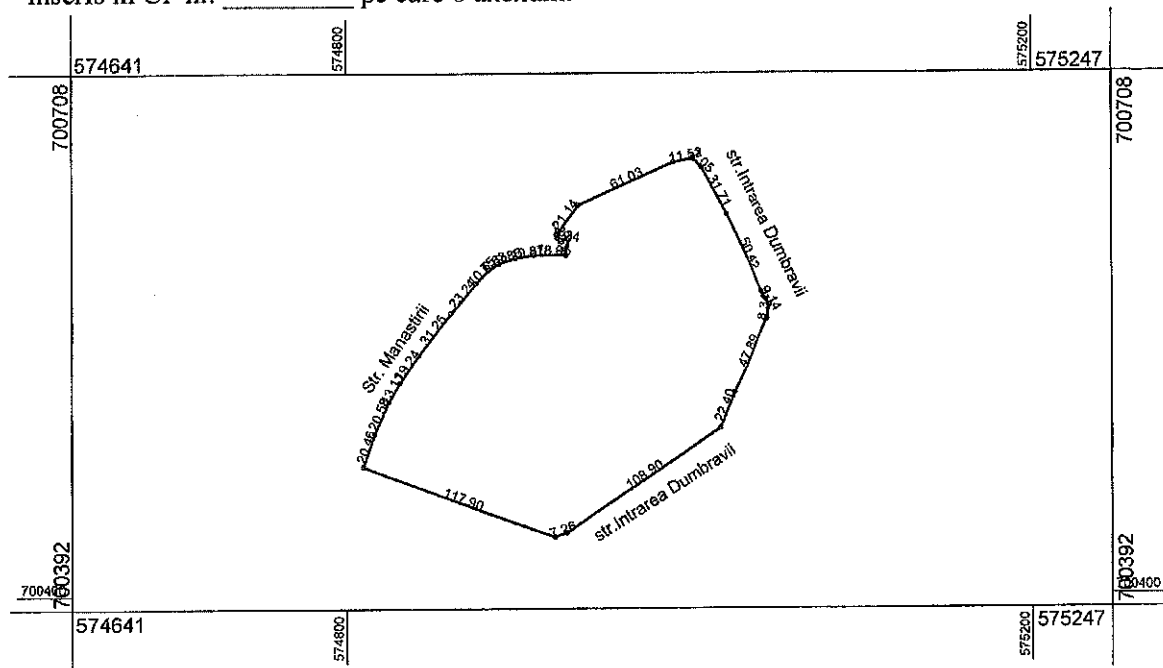

Județul Suceava
Orasul Milisauti
Cod SIRUTA: 146986

Sectiune plan
Nr. Cadastral imobil
Nr. Carte funciara

Cod zona valorica
Cod zona protejata
Cod postal: 727360

FISA SPATIULUI VERDE

1. SCHITA AMPLASAMENTULUI SPATIULUI VERDE-NR. 10

Planul de amplasament si delimitare a imobilului cu nr. cadastral _____ (S= 30811 mp)
Inscris in CF nr. _____ pe care o anexam.

Scara 1:4000

1 cm pe plan=40.0 m pe teren

2.ADRESA

Orasul Milisauti- str. Manastirii, f.n.

3.DATE DESPRE TERENUL SPATIU VERDE

Proprietar/ Detinator teren spatiu verde	Tip proprietate	Mod de administrare	Categorie de folosinta	Reglementare urbanistica	Suprafata masurata (mp)	Total teren spatiu verde	Obs.
1	2	3	4	5	6	7	8
Primaria Orasului Milisauti	Dom. public	Consiliul Local Milisauti	Cimitir ortodox	Spatiu verde	30811	30811	
Total teren spatiu verde				-	30811	30811