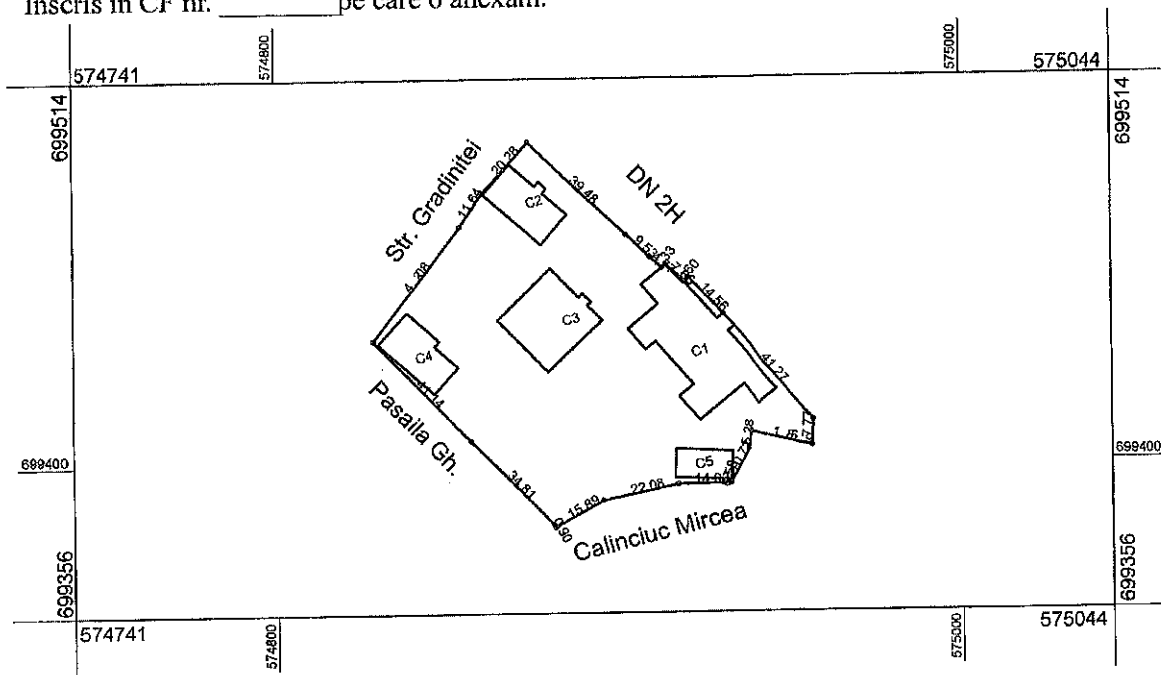

Judetul Suceava
Orasul Milisauti
Cod SIRUTA: 146986

Sectiune plan
Nr. Cadastral imobil
Nr. Carte funciara

Cod zona valorica
Cod zona protejata
Cod postal: 727360

FISA SPATIULUI VERDE

1. SCHITA AMPLASAMENTULUI SPATIULUI VERDE-NR. 4

Planul de amplasament si delimitare a imobilului cu nr. Cadastral _____ (S= 7528 mp)
Inscris in CF nr. _____ pe care o anexam.

Scara 1:2000

1 cm pe plan=20.0 m pe teren

2.ADRESA

Orasul Milisauti- str. Stefan cel Mare , nr. 62-64.

3.DATE DESPRE TERENUL SPATIU VERDE

Proprietar/ Detinator teren spatii verde	Tip proprietate	Mod de administrare	Categorie de folosinta	Reglementare urbanistica	Suprafata masurata (mp)	Total teren spatii verde	Obs.
1	2	3	4	5	6	7	8
Primaria Orasului Milisauti	Dom. public	Consiliul Local Milisauti	Curte	Scoala Milisauti	7528	7528	Parte din parceta 168 inserisa in CF nr. 3795 a com. Milisauti.
Total teren spatii verde					7528	7528	Suprafata acestei parcele fiind de 8097 mp.