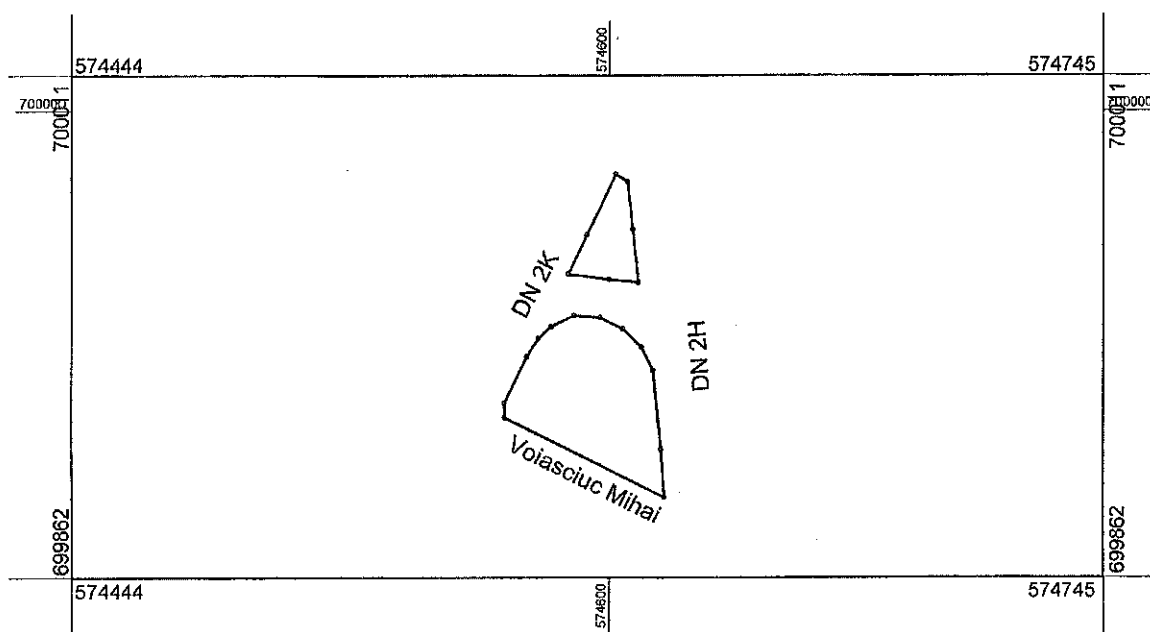

Judetul Suceava
Orasul Milisauti
Cod SIRUTA: 146986

Sectiune plan
Nr. Cadastral imobil
Nr. Carte funciara

Cod zona valorica
Cod zona protejata
Cod postal: 727360

FISA SPATIULUI VERDE

1. SCHITA AMPLASAMENTULUI SPATIULUI VERDE-NR. 3

Planul de amplasament si delimitare a imobilului cu nr. Cadastral.....(S= 1938 mp)

Inscris in CF nr. ....pe care o anexam.

Scara 1:2000

1 cm pe plan=20.0 m pe teren

2.ADRESA

Orasul Milisauti- la intersectia dintre str. Calea Stefan cel Mare si Calea Dragos Voda.

3.DATE DESPRE TERENUL SPATIU VERDE

Proprietar/ Detinator teren spatiu verde	Tip proprietate	Mod de administrare	Categorie de folosinta	Reglementare urbanistica	Suprafata masurata (mp)	Total teren spatiu verde	Obs.
1	2	3	4	5	6	7	8
Primaria Orasului Milisauti	Dom. public	Consiliul Local Milisauti	Parc public	Spatiu verde	1938	1938	Suprafata totala este compusa din Cp 3401 si suprafata de spatiu verde situata in nordul acestuia (aceasta fiind de aproximativ 373 mp).
Total teren spatiu verde					1938	1938